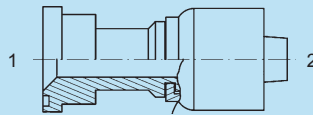

ONE PIECE COMPACT FITTINGS BW SERIES

Styles may vary from picture

SSHE-Z68182 - Str.

(1) Flange
(2) Hose End
3000 PSI SAE CODE 61

FUI #	Description	Price
SSHE-Z68182-12-12	SS 12FL-12HE Code 61 Straight	330.40
SSHE-Z68182-16-16	SS 16FL-16HE Code 61 Straight	398.50
SSHE-Z68182-20-20	SS 20FL-20HE Code 61 Straight	543.10
SSHE-Z68182-24-24	SS 24FL-24HE Code 61 Straight	724.55
SSHE-Z68182-32-32	SS 32FL-32HE Code 61 Straight	1273.45