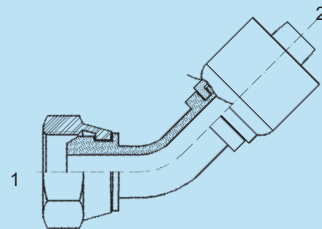

SSHE-88107 - 90°

- (1) Fem. BPP Swivel
- (2) Hose End

FUI

- SSHE-88107-04-04
- SSHE-88107-06-06
- SSHE-88107-08-08
- SSHE-88107-12-12
- SSHE-88107-16-16

Description

- SS 4FBPPX-4HE 90° Shape
- SS 6FBPPX-6HE 90° Shape
- SS 8FBPPX-8HE 90° Shape
- SS 12FBPPX-12HE 90° Shape
- SS 16FBPPX-16HE 90° Shape

SSHE-88108 - 45°

- (1) Fem. BPP Swivel
- (2) Hose End

FUI

- SSHE-88108-04-04
- SSHE-88108-06-06
- SSHE-88108-08-08

Description

- SS 4FBPPX-4HE 45° Shape
- SS 6FBPPX-6HE 45° Shape
- SS 8FBPPX-8HE 45° Shape

Price