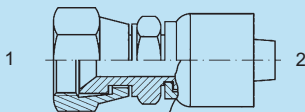

Description

SS 12FBPPX-12HE 45° Shape
 SS 16FBPPX-16HE 45° Shape
 SS 20FBPPX-20HE 45° Shape
 SS 24FBPPX-24HE 45° Shape
 SS 32FBPPX-32HE 45° Shape

SSHE-Z68140 - Str.

- (1) Male 37°
- (2) Hose End

FUI

SSHE-Z68140-12-12
 SSHE-Z68140-16-16
 SSHE-Z68140-20-20
 SSHE-Z68140-24-24
 SSHE-Z68140-32-32

Description

SS 12MJ-12HE Straight
 SS 16MJ-16HE Straight
 SS 20MJ-20HE Straight
 SS 24MJ-24HE Straight
 SS 32MJ-32HE Straight

SSHE-Z68242 - Str.

- (1) Fem. 37° Swivel
- (2) Hose End Double Hex

FUI

SSHE-Z68242-12-12
 SSHE-Z68242-16-16
 \SSHE-Z68242-20-20
 SSHE-Z68242-24-24
 SSHE-Z68242-32-32