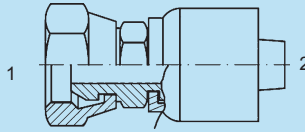

ONE PIECE COMPACT FITTINGS BW SERIES

Styles may vary from picture

SSHE-Z68361 - Str.

- (1) Fem. Pipe Swivel
- (2) Hose End Double Hex

FUI #

- SSHE-Z68361-12-12
- SSHE-Z68361-16-16
- SSHE-Z68361-20-20
- SSHE-Z68361-24-24
- SSHE-Z68361-32-32

Description

- SS 12FPX-12HEDH Double Hex Straight
- SS 16FPX-16HEDH Double Hex Straight
- SS 20FPX-20HEDH Double Hex Straight
- SS 24FPX-24HEDH Double Hex Straight
- SS 32FPX-32HEDH Double Hex Straight