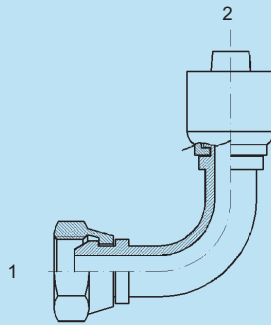

SSHE-88100 - Str.

- (1) Fem. BPP Swivel
- (2) Hose End

FUI

- SSHE-88100-04-04
- SSHE-88100-06-06
- SSHE-88100-08-08
- SSHE-88100-12-12
- SSHE-88100-16-16

Description

- SS 4FBPPX-4HE Straight
- SS 6FBPPX-6HE Straight
- SS 8FBPPX-8HE Straight
- SS 12FBPPX-12HE Straight
- SS 16FBPPX-16HE Straight

SSHE-88107 - 90°

- (1) Fem. BPP Swivel
- (2) Hose End

FUI

- SSHE-88107-04-04
- SSHE-88107-06-06
- SSHE-88107-08-08
- SSHE-88107-12-12
- SSHE-88107-16-16

Description

- SS 4FBPPX-4HE 90° Shape
- SS 6FBPPX-6HE 90° Shape
- SS 8FBPPX-8HE 90° Shape
- SS 12FBPPX-12HE 90° Shape
- SS 16FBPPX-16HE 90° Shape