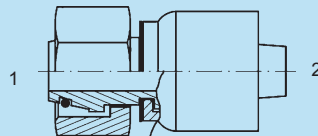

SSHE-Z68203 - Str.

- (1) Male Metric 24°
- (2) Hose End

FUI #

- SSHE-Z68203-3020-12
- SSHE-Z68203-3625-12
- SSHE-Z68203-4230-16
- SSHE-Z68203-5238-20

Description

- SS 20HM30X2.0MMFL-12HE Straight
- SS 25HM36X2.0MMFL-12HE Straight
- SS 30HM42X2.0MMFL-16HE Straight
- SS 38HM52X2.0MMFL-20HE Straight