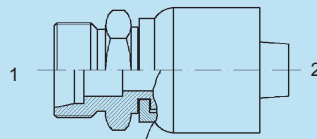

SSHE-88203 - Str.
(1) Male Metric 24°
(2) Hose End

FUI #

- SSHE-88203-1408-04
- SSHE-88203-1608-04
- SSHE-88203-1810-04
- SSHE-88203-1812-06
- SSHE-88203-2012-06
- SSHE-88203-2215-08
- SSHE-88203-2416-08
- SSHE-88203-3020-12
- SSHE-88203-3022-12

Description

- SS 8L14X1.5MMFL-4HE Straight
- SS 8H16X1.5MMFL-4HE Straight
- SS 10H18X1.5MMFL-4HE Straight
- SS 12L18X1.5MMFL-6HE Straight
- SS 12H20X1.5MMFL-6HE Straight
- SS 15L22X1.5MMFL-8HE Straight
- SS 16H24X1.5MMFL-8HE Straight
- SS 20H30X2.0MMFL-12HE Straight
- SS 22L30X2.0MMFL-12HE Straight