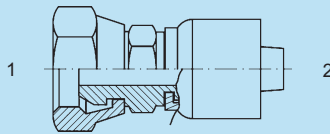

SSHE-Z68112 - Str.

- (1) Male BPP
- (2) Hose End

FUI

SSHE-Z68112-12-12
 SSHE-Z68112-16-16
 SSHE-Z68112-20-20
 SSHE-Z68112-24-24
 SSHE-Z68112-32-32

Description

SS 12MBPP-12HE Straight
 SS 16MBPP-16HE Straight
 SS 20MBPP-20HE Straight
 SS 24MBPP-24HE Straight
 SS 32MBPP-32HE Straight