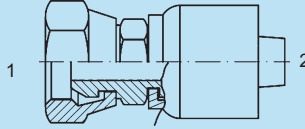

ONE PIECE COMPACT FITTINGS BW SERIES

Styles may vary from picture

SSHE-Z68361 - Str.

- (1) Fem. Pipe Swivel
- (2) Hose End Double Hex

FUI #

- SSHE-Z68361-12-12
- SSHE-Z68361-16-16
- SSHE-Z68361-20-20
- SSHE-Z68361-24-24
- SSHE-Z68361-32-32

Description

- SS 12FPX-12HEDH Double Hex Straight
- SS 16FPX-16HEDH Double Hex Straight
- SS 20FPX-20HEDH Double Hex Straight
- SS 24FPX-24HEDH Double Hex Straight
- SS 32FPX-32HEDH Double Hex Straight