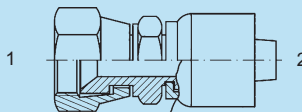

SSHE-Z68242 - Str.

- (1) Fem. 37° Swivel
- (2) Hose End Double Hex

FUI

SSHE-Z68242-12-12
SSHE-Z68242-16-16
\SSHE-Z68242-20-20
SSHE-Z68242-24-24
SSHE-Z68242-32-32

Description

SS 12FJX-12HEDH Double Hex Straight
SS 16FJX-16HEDH Double Hex Straight
SS 20FJX-20HEDH Double Hex Straight
SS 24FJX-24HEDH Double Hex Straight
SS 32FJX-32HEDH Double Hex Straight