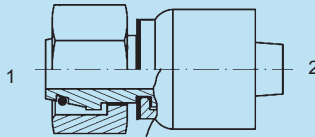

SSHE-Z68203 - Str.

- (1) Male Metric 24°
- (2) Hose End

FUI #

- SSHE-Z68203-3020-12
- SSHE-Z68203-3625-12
- SSHE-Z68203-4230-16
- SSHE-Z68203-5238-20

Description

- SS 20HM30X2.0MMFL-12HE Straight
- SS 25HM36X2.0MMFL-12HE Straight
- SS 30HM42X2.0MMFL-16HE Straight
- SS 38HM52X2.0MMFL-20HE Straight