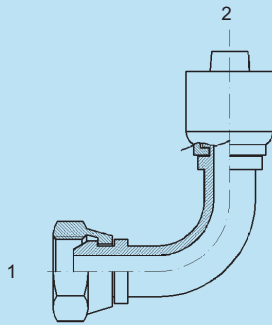

SSHE-88100 - Str.

- (1) Fem. BPP Swivel
- (2) Hose End

FUI

SSHE-88100-04-04
 SSHE-88100-06-06
 SSHE-88100-08-08
 SSHE-88100-12-12
 SSHE-88100-16-16

Description

SS 4FBPPX-4HE Straight
 SS 6FBPPX-6HE Straight
 SS 8FBPPX-8HE Straight
 SS 12FBPPX-12HE Straight
 SS 16FBPPX-16HE Straight

SSHE-88107 - 90°

- (1) Fem. BPP Swivel
- (2) Hose End

FUI

SSHE-88107-04-04
 SSHE-88107-06-06
 SSHE-88107-08-08
 SSHE-88107-12-12
 SSHE-88107-16-16

Description

SS 4FBPPX-4HE 90° Shape
 SS 6FBPPX-6HE 90° Shape
 SS 8FBPPX-8HE 90° Shape
 SS 12FBPPX-12HE 90° Shape
 SS 16FBPPX-16HE 90° Shape