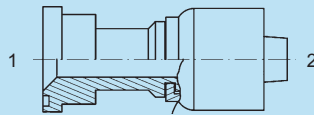

ONE PIECE COMPACT FITTINGS BW SERIES

Styles may vary from picture

SSHE-Z68182 - Str.

(1) Flange
(2) Hose End
3000 PSI SAE CODE 61

FUI #	Description	Price
SSHE-Z68182-12-12	SS 12FL-12HE Code 61 Straight	330.40
SSHE-Z68182-16-16	SS 16FL-16HE Code 61 Straight	398.50
SSHE-Z68182-20-20	SS 20FL-20HE Code 61 Straight	543.10
SSHE-Z68182-24-24	SS 24FL-24HE Code 61 Straight	724.55
SSHE-Z68182-32-32	SS 32FL-32HE Code 61 Straight	1273.45