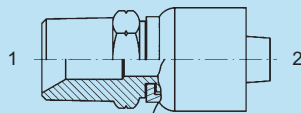

SSHE-Z68139 - 45°

- (1) Fem. 37° Swivel
- (2) Hose End

FUI

SSHE-Z68139-12-12
 SSHE-Z68139-16-16
 SSHE-Z68139-20-20
 SSHE-Z68139-24-24
 SSHE-Z68139-32-32

Description

SS 12FJX-12HE 45° Shape
 SS 16FJX-16HE 45° Shape
 SS 20FJX-20HE 45° Shape
 SS 24FJX-24HE 45° Shape
 SS 32FJX-32HE 45° Shape