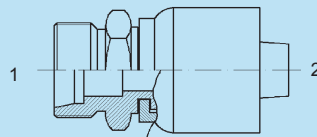

SSHE-88203 - Str.
(1) Male Metric 24°
(2) Hose End

FUI #

- SSHE-88203-1408-04
- SSHE-88203-1608-04
- SSHE-88203-1810-04
- SSHE-88203-1812-06
- SSHE-88203-2012-06
- SSHE-88203-2215-08
- SSHE-88203-2416-08
- SSHE-88203-3020-12
- SSHE-88203-3022-12

Description

- SS 8L14X1.5MMFL-4HE Straight
- SS 8H16X1.5MMFL-4HE Straight
- SS 10H18X1.5MMFL-4HE Straight
- SS 12L18X1.5MMFL-6HE Straight
- SS 12H20X1.5MMFL-6HE Straight
- SS 15L22X1.5MMFL-8HE Straight
- SS 16H24X1.5MMFL-8HE Straight
- SS 20H30X2.0MMFL-12HE Straight
- SS 22L30X2.0MMFL-12HE Straight