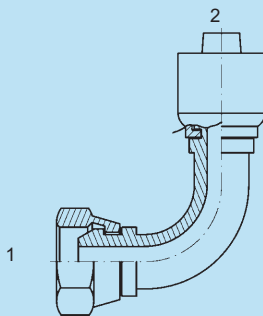

SSHE-Z68400 - Str.

- (1) Fem. BPP Swivel
- (2) Hose End Double Hex

FUI

SSHE-Z68400-12-12
 SSHE-Z68400-16-16
 SSHE-Z68400-20-20
 SSHE-Z68400-24-24
 SSHE-Z68400-32-32

Description

SS 12FBPPX-12HEDH Double Hex Straight
 SS 16FBPPX-16HEDH Double Hex Straight
 SS 20FBPPX-20HEDH Double Hex Straight
 SS 24FBPPX-24HEDH Double Hex Straight
 SS 32FBPPX-32HEDH Double Hex Straight

SSHE-Z68107 - 90°

- (1) Fem. BPP Swivel
- (2) Hose End

FUI

SSHE-Z68107-12-12
 SSHE-Z68107-16-16
 SSHE-Z68107-20-20
 SSHE-Z68107-24-24
 SSHE-Z68107-32-32

Description

SS 12FBPPX-12HE 90° Shape
 SS 16FBPPX-16HE 90° Shape
 SS 20FBPPX-20HE 90° Shape
 SS 24FBPPX-24HE 90° Shape
 SS 32FBPPX-32HE 90° Shape